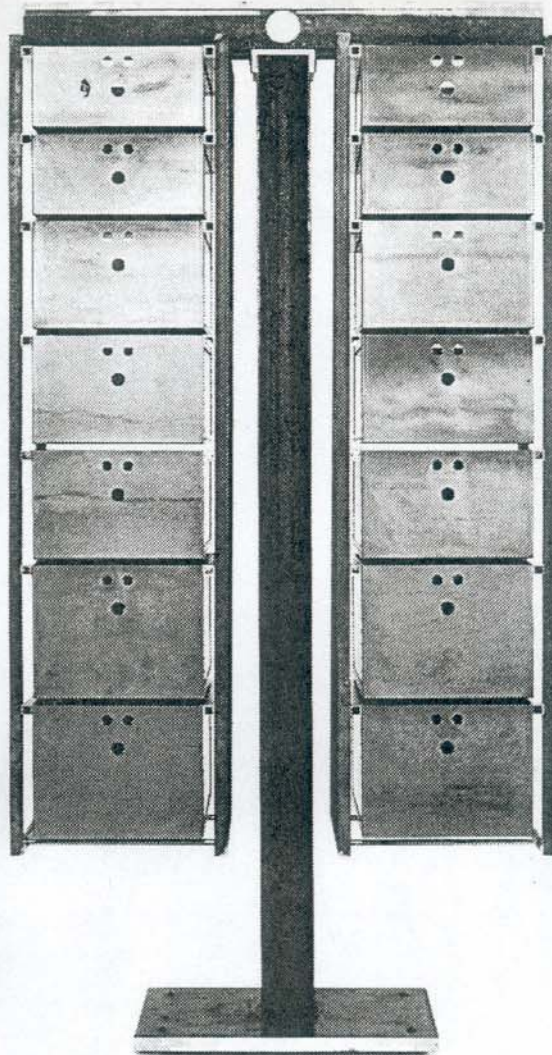

# Design américain

*"Tau" cabinet réalisé par Axis Mundi*

John Beckmann, Antonia Polizzi et Axel Schoenert ont à New York un bureau d'architecture. Depuis peu ils dessinent du mobilier, chaise de repos, rangement... Très intéressé par le marché européen, Axel Schoenert installe un point de distribution sur Paris. Ce jeune groupe d'architectes américains souhaite s'implanter sur des points de vente dans différentes capitales européennes, Paris leur semble la meilleure place pour l'accueil de leurs produits. L'un de leurs modèles "Tau" est un cabinet en acier, finitions en laiton. En noir et en gris métallisé, hauteur 200 cm, largeur 100 cm, profondeur 40 cm. Edition Axis Mundi. ■